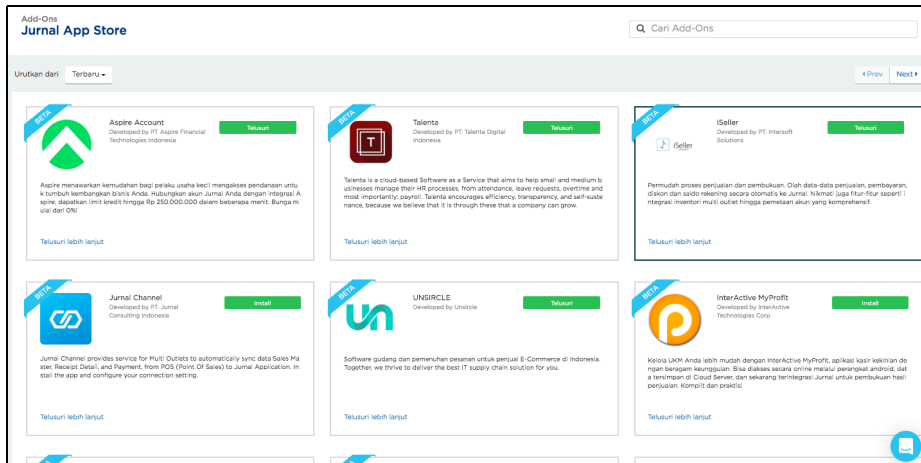

## Apa itu Jurnal App Store?

June 10, 2019

Jurnal app store adalah halaman yang terdapat di menu Add Ons Jurnal, yang berisi daftar aplikasi yang dapat diintegrasikan dengan Jurnal. Data yang dapat diintegrasikan pun beragam tergantung aplikasi yang Anda pilih.

## Perbedaan "Install" dan "Telusuri"

Pada setiap aplikasi terdapat keterangan masing-masing. Jika Anda melihat tombol hijau dengan tulisan **"Install"**, Anda dapat langsung menintegrasikan aplikasi tersebut ke Jurnal tanpa harus menghubungi pihak ketiga.

Ada beberapa *add-ons* yang dikembangkan oleh Jurnal sendiri seperti:

1. [Jurnal Consolidation](#)
2. [Jurnal Pay](#)
3. [Jurnal Touch](#)
4. [Jurnal Channel](#)
5. [Klikpajak](#)

Namun, jika Anda melihat tombol hijau dengan tulisan **"Telusuri"**, hal itu berarti Anda harus menghubungi pihak yang menyediakan aplikasi tersebut dan dipandu untuk cara integrasi.